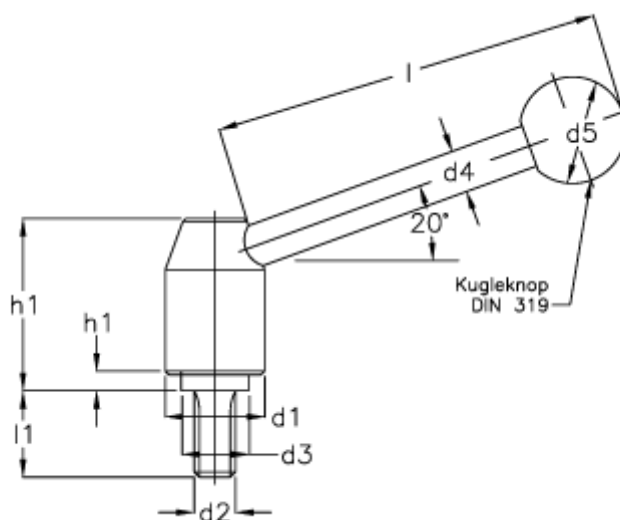

Varenummer: 204938161
Beskrivelse: E+G Indstilleligt håndtag
GN212.5-21-M8-20-E

Mål

d1 = 21	l1 = 63
d2 = M 8	l1 = 50
d3 = 13.5	l1 = 40
d4 = 8	l1 = 32
d5 = 20	l1 = 25
h1 = 33.5	l1 = 20
h3 = 1.0	l1 = 16
l = 70	